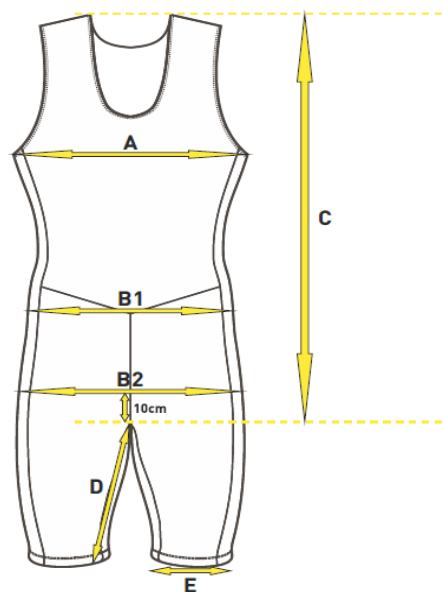

## Heren roeipak

Maat	A	B1	B2	C	D	E
XS	35,9	36,3	39,3	70,0	14,5	17,7
S	38,3	37,7	40,9	72,5	15,0	18,7
M	40,0	39,8	44,4	75,0	16,0	19,2
L	41,9	41,0	45,3	78,5	18,0	19,9
XL	44,2	44,0	47,4	79,5	19,0	20,7
XXL	46,4	45,6	49,7	81,5	21,0	21,4
3XL	48,8	46,4	50,8	84,5	22,0	22,7

LET OP: de afmetingen zijn ter indicatie.

Houdt rekening met een tolerantie van circa 2 cm.

## Dames roeipak

Maat	A	B1	B2	C	D	E
<b>XS</b>	34,5	32,8	36,2			17,4
<b>S</b>	37,0	28,6	37,9			18,4
<b>M</b>	38,5	35,3	40,0			19,2
<b>L</b>	40,7	38,2	42,9			19,9
<b>XL</b>	42,7	39,8	44,4			20,7
<b>XXL</b>	44,8	41,6	47,2			21,7
<b>3XL</b>	46,7	43,3	49,2			22,7